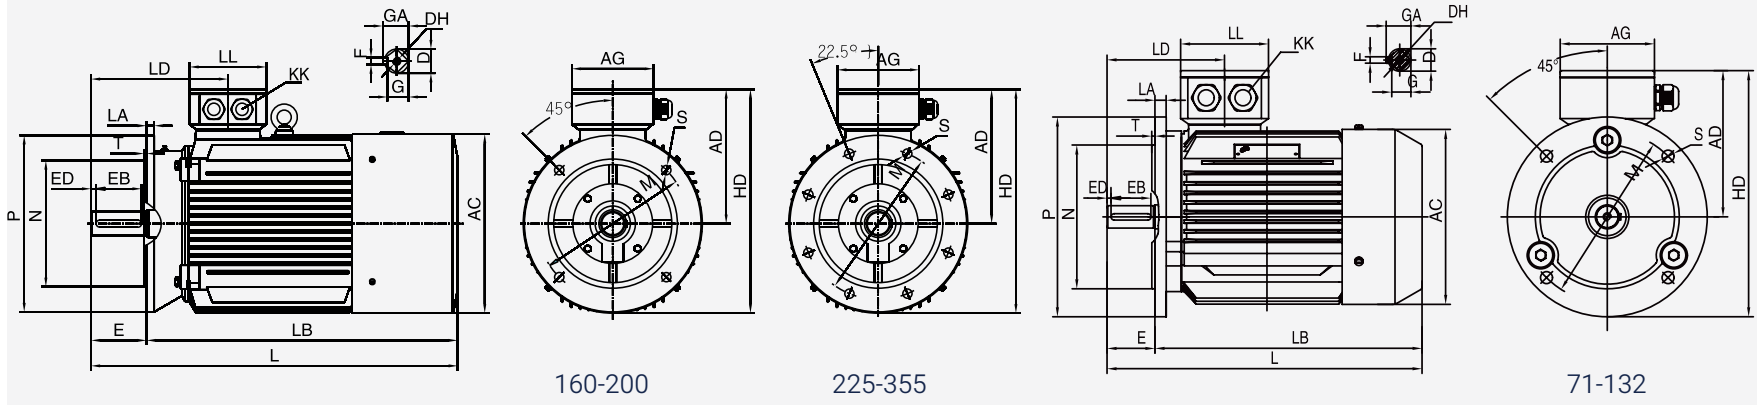

IMB3 H63-355

Installation	Frame Size	A	AA	AB	AC	AD	AG	B	BB	C	D	DH	E	EB	ED	F	G	GA	H	HA	K	KK	L	LD	LL
IMB3	315M	508	120	628	620	527	320	457	680	216	80	M20X42	170	160	5	22	71	85	315	45	4 -φ 28	2 M63X1.5	1318	427	280

IMB5 H63-355

Installation	Frame Size	AC	AD	AG	D	DH	E	EB	ED	F	G	GA	HD	KK	L	LA	LB	LD	LL	M	N	P	S	T
IMB5	315M	620	527	320	80	M20X42	170	160	5	22	71	85	857	2-M63X1.5	1318	22	1148	427	280	600	550	660	24	6

IMB35 H63-355

Installation	Frame Size	A	AA	AB	AC	AD	AG	B	BB	C	D	DH	E	EB	ED	F								
	315M	508	120	628	620	527	320	457	680	216	80	M20X42	170	160	5	22								
	G	GA	H	HA	K	KK	L	LA	LB	LD	LL	M	N	P	S	T								
IMB35	71	85	315	45	4 -φ 28	2-M63X1.5	1318	22	1148	427	280	600	550	660	24	6								

IMV1 H160-355

Installation	Frame Size	AC	AD	AG	D	DH	E	EB	ED	F	G	GA	HD	KK	L	LA	LB	LD	LL	LM	M	N	P	S	T
IMV1	315M	620	527	284	80	M20X42	170	160	5	22	71	85	857	2-M63X1.5	1318	22	1148	427	280	1399	600	550	660	24	6