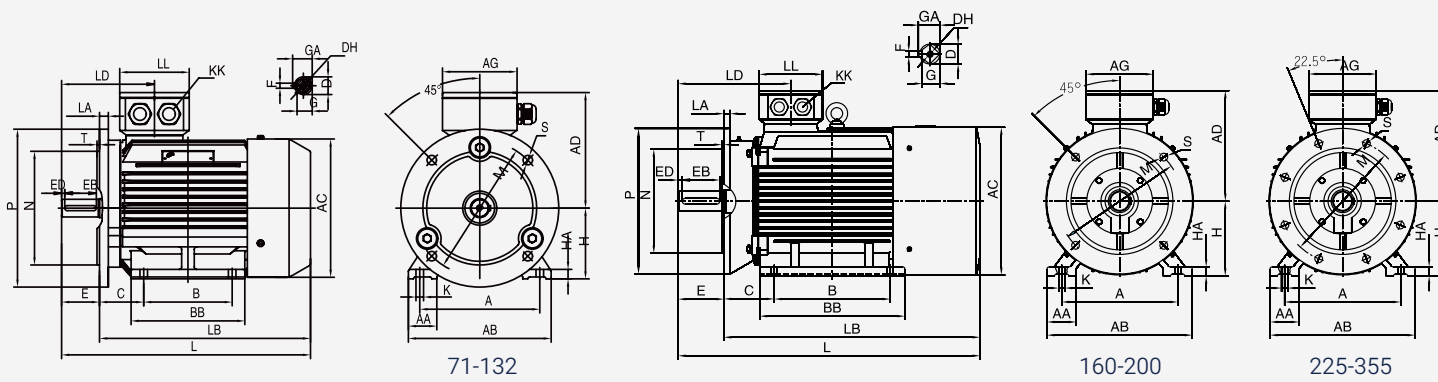

IMB3 H63-355

Installation	Frame Size	A	AA	AB	AC	AD	AG	B	BB	C	D	DH	E	EB	ED	F	G	GA	H	HA	K	KK	L	LD	LL
IMB3	315M	508	120	628	620	527	320	457	680	216	80	M20X42	170	160	5	22	71	85	315	45	4 -φ 28	2 M63X1.5	1318	427	280

IMB5 H63-355

Installation	Frame Size	AC	AD	AG	D	DH	E	EB	ED	F	G	GA	HD	KK	L	LA	LB	LD	LL	M	N	P	S	T
IMB5	315M	620	527	320	80	M20X42	170	160	5	22	71	85	857	2-M63X1.5	1318	22	1148	427	280	600	550	660	24	6

IMB35 H63-355

Installation	Frame Size	A	AA	AB	AC	AD	AG	B	BB	C	D	DH	E	EB	ED	F								
	315M	508	120	628	620	527	320	457	680	216	80	M20X42	170	160	5	22								
	G	GA	H	HA	K	KK	L	LA	LB	LD	LL	M	N	P	S	T								
IMB35	71	85	315	45	4 -φ 28	2-M63X1.5	1318	22	1148	427	280	600	550	660	24	6								

IMV1 H160-355

Installation	Frame Size	AC	AD	AG	D	DH	E	EB	ED	F	G	GA	HD	KK	L	LA	LB	LD	LL	LM	M	N	P	S	T
IMV1	315M	620	527	284	80	M20X42	170	160	5	22	71	85	857	2-M63X1.5	1318	22	1148	427	280	1399	600	550	660	24	6