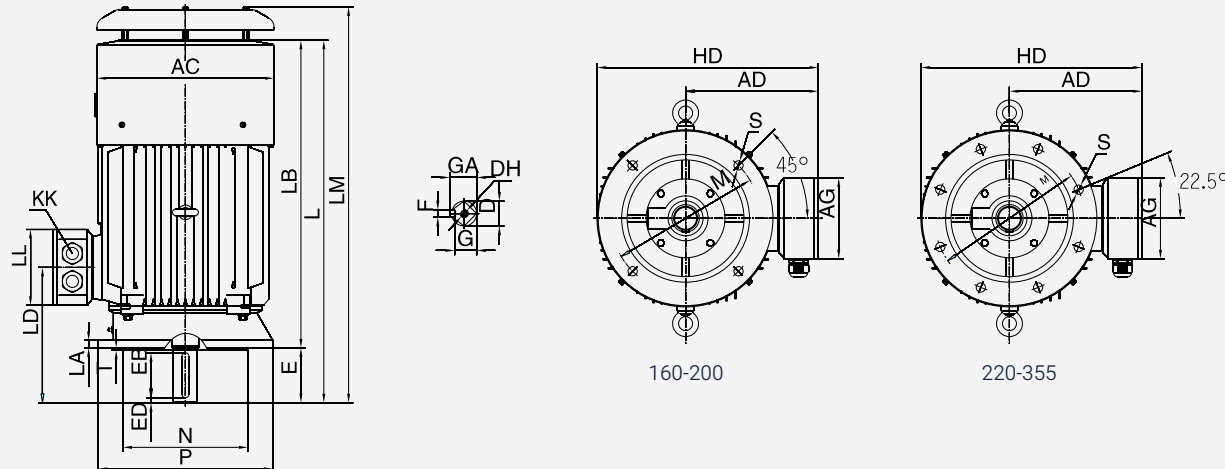

IMB3 H63-355

Installation	Frame Size	A	AA	AB	AC	AD	AG	B	BB	C	D	DH	E	EB	ED	F	G	GA	H	HA	K	KK	L	LD	LL
IMB3	315M	508	120	628	620	527	320	457	680	216	80	M20X42	170	160	5	22	71	85	315	45	4 -φ 28	2 M63X1.5	1318	427	280

IMB5 H63-355

Installation	Frame Size	AC	AD	AG	D	DH	E	EB	ED	F	G	GA	HD	KK	L	LA	LB	LD	LL	M	N	P	S	T
IMB5	315M	620	527	320	80	M20X42	170	160	5	22	71	85	857	2-M63X1.5	1318	22	1148	427	280	600	550	660	24	6

IMB35 H63-355

Installation	Frame Size	A	AA	AB	AC	AD	AG	B	BB	C	D	DH	E	EB	ED	F								
	315M	508	120	628	620	527	320	457	680	216	80	M20X42	170	160	5	22								
	G	GA	H	HA	K	KK	L	LA	LB	LD	LL	M	N	P	S	T								
IMB35	71	85	315	45	4 -φ 28	2-M63X1.5	1318	22	1148	427	280	600	550	660	24	6								

IMV1 H160-355

Installation	Frame Size	AC	AD	AG	D	DH	E	EB	ED	F	G	GA	HD	KK	L	LA	LB	LD	LL	LM	M	N	P	S	T
IMV1	315M	620	527	284	80	M20X42	170	160	5	22	71	85	857	2-M63X1.5	1318	22	1148	427	280	1399	600	550	660	24	6