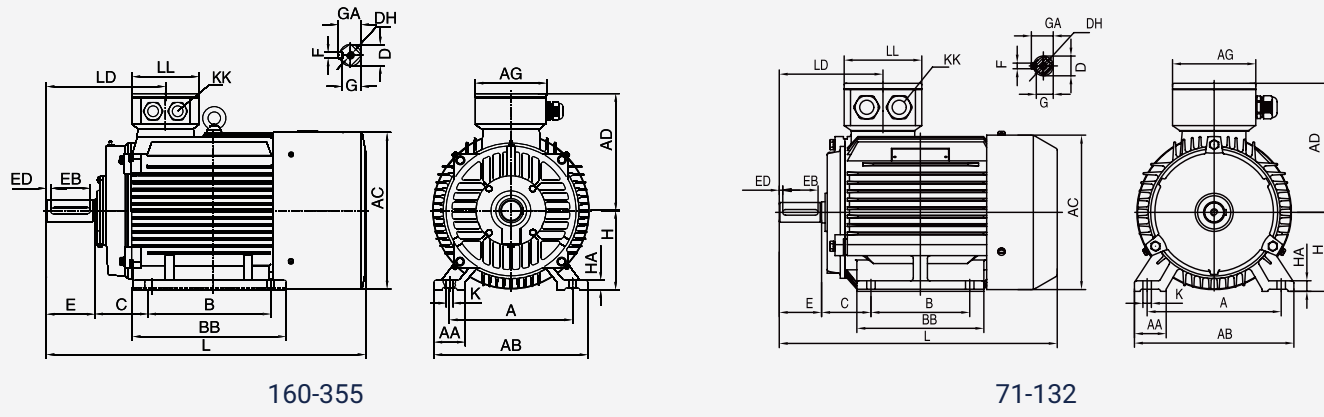

IMB3 H63-355

Installation	Frame Size	A	AA	AB	AC	AD	AG	B	BB	C	D	DH	E	EB	ED	F	G	GA	H	HA	K	KK	L	LD	LL
IMB3	315M	508	120	628	620	527	320	457	680	216	80	M20X42	170	160	5	22	71	85	315	45	4 -φ 28	2 M63X1.5	1318	427	280

IMB5 H63-355

Installation	Frame Size	AC	AD	AG	D	DH	E	EB	ED	F	G	GA	HD	KK	L	LA	LB	LD	LL	M	N	P	S	T
IMB5	315M	620	527	320	80	M20X42	170	160	5	22	71	85	857	2-M63X1.5	1318	22	1148	427	280	600	550	660	24	6

IMB35 H63-355

Installation	Frame Size	A	AA	AB	AC	AD	AG	B	BB	C	D	DH	E	EB	ED	F								
	315M	508	120	628	620	527	320	457	680	216	80	M20X42	170	160	5	22								
	G	GA	H	HA	K	KK	L	LA	LB	LD	LL	M	N	P	S	T								
IMB35	71	85	315	45	4 -φ 28	2-M63X1.5	1318	22	1148	427	280	600	550	660	24	6								

IMV1 H160-355

Installation	Frame Size	AC	AD	AG	D	DH	E	EB	ED	F	G	GA	HD	KK	L	LA	LB	LD	LL	LM	M	N	P	S	T
IMV1	315M	620	527	284	80	M20X42	170	160	5	22	71	85	857	2-M63X1.5	1318	22	1148	427	280	1399	600	550	660	24	6